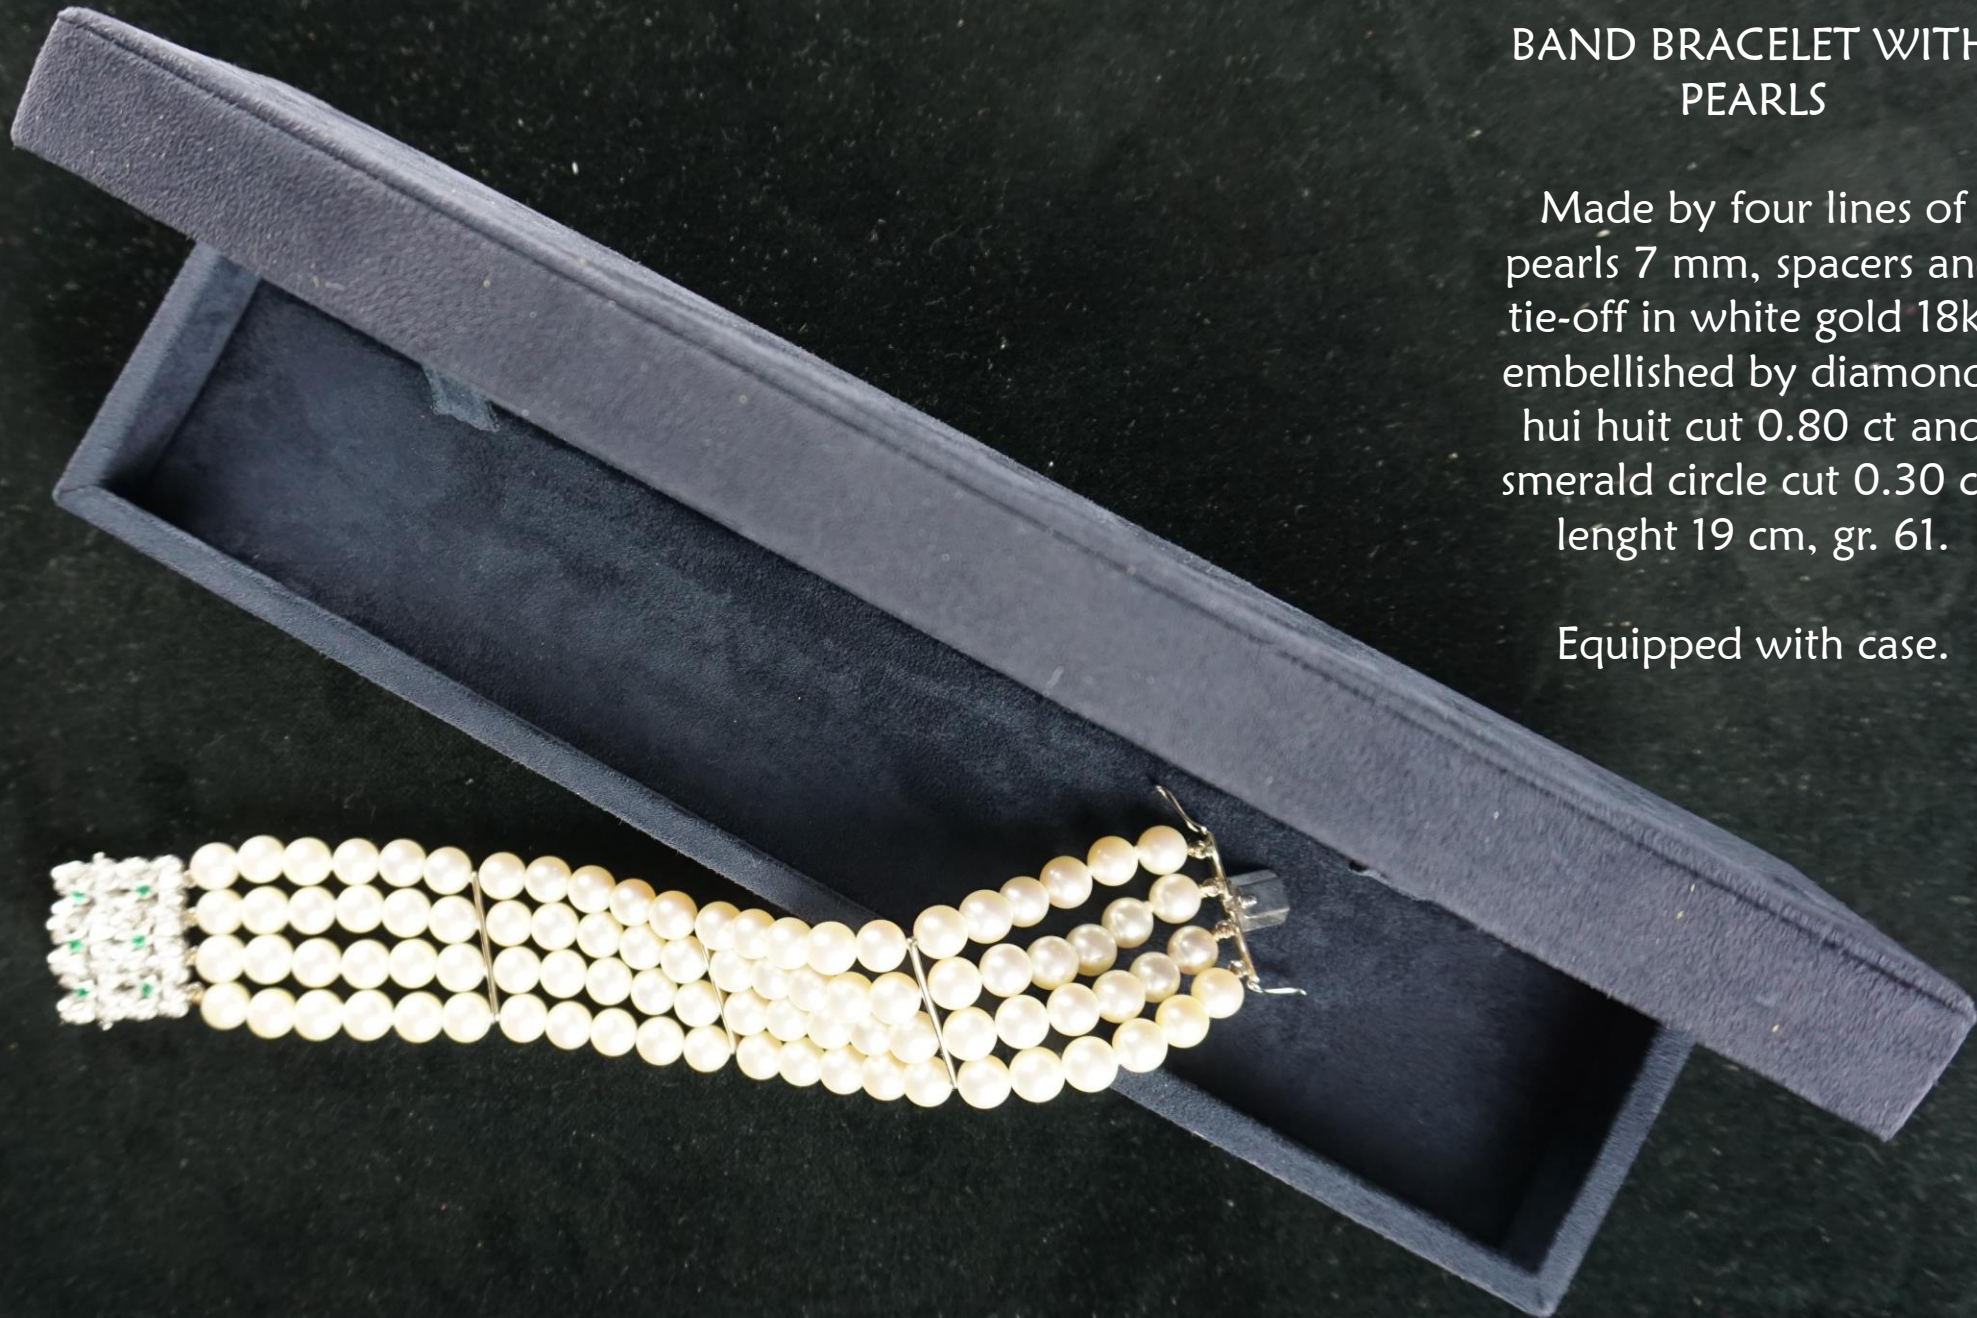

Lotto n. 12

L'Occasione d'Oro

BRACCIALE A FASCIA CON PERLE

Composto da quattro
filari di perle di mm 7
circa, distanziali e
fermatura in oro
bianco 18kt
impresiosita da
diamanti taglio huit
huit per ct 0.80 circa e
smeraldi taglio
rotondo per ct 0.30
circa, lung. cm 19, gr.
61. Corredato di
scatola.

BAND BRACELET WITH PEARLS

Made by four lines of
pearls 7 mm, spacers and
tie-off in white gold 18kt
embellished by diamonds
hui huit cut 0.80 ct and
smerald circle cut 0.30 ct,
length 19 cm, gr. 61.

Equipped with case.