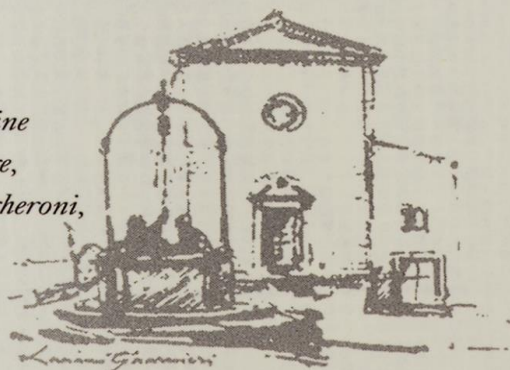

Pandolfini
CASA D'ASTE dal 1924

per

FONDAZIONE
Amici di URI
ONLUS

VOLPAIA

Chianti Classico

DENOMINAZIONE DI ORIGINE CONTROLLATA E GARANTITA

*Messo in bottiglia all'origine
dal proprietario viticoltore,
Giovannella Stianti Mascheroni,
nelle proprie cantine
Radda in Chianti, Italia.*