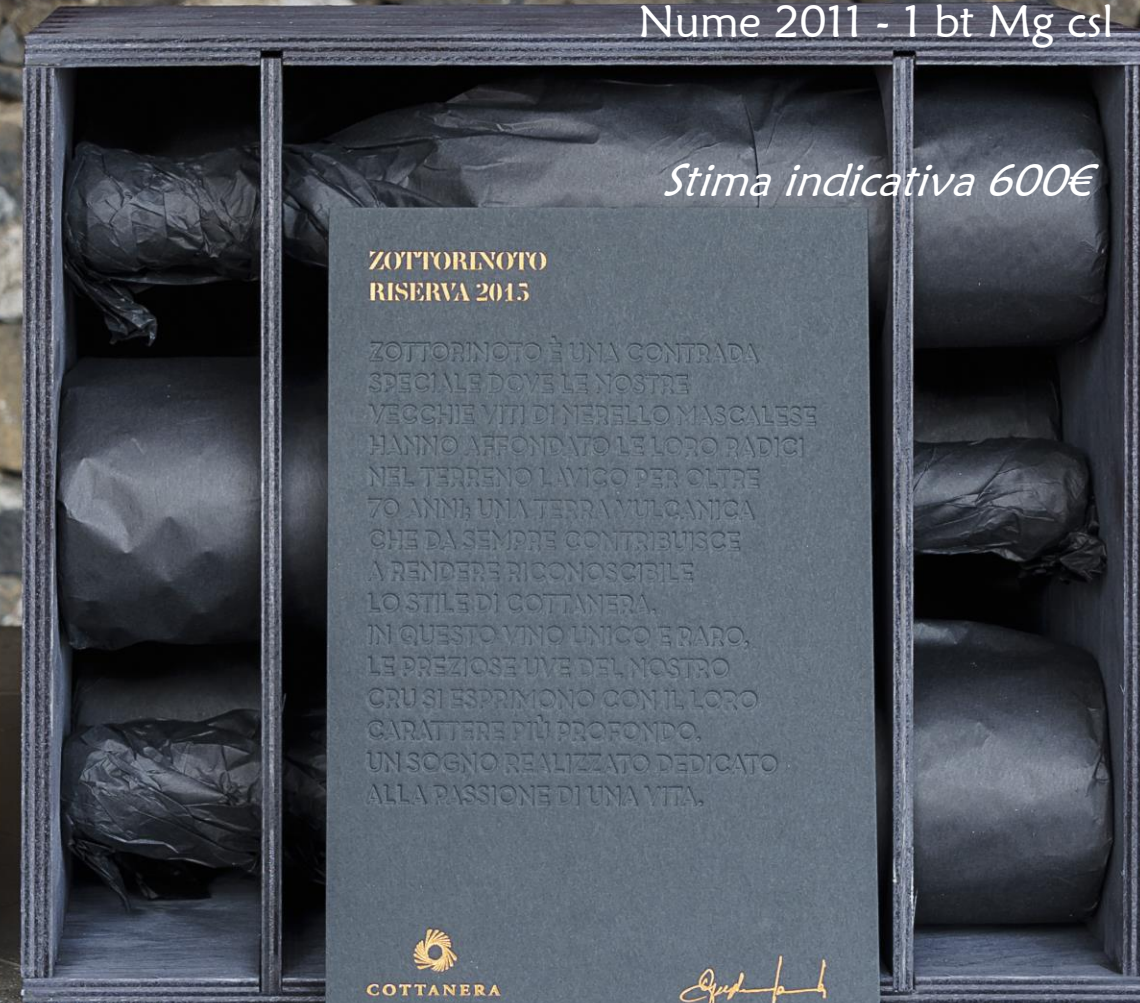

Lotto n. 75

Selezione Cottanera

Etna Rosso Contrada Zottorinoto Riserva 2015 -
3 bt csl

Nume 2011 - 1 bt Mg csl

Stima indicativa 600€

ZOTTORINOTO RISERVA 2015

ZOTTORINOTO È UNA CONTRADA SPECIALE DOVE LE NOSTRE VECCHIE VITI DI NERELLO MASCALESE HANNO AFFONDATO LE LORO RADICI NEL TERRENO LAVICO PER OLTRE 70 ANNI UNA TERRA VULCANICA CHE DA SEMPRE CONTRIBUISCE A RENDERE RICONOSCIBILE LO STILE DI COTTANERA. IN QUESTO VINO UNICO E RARO, LE PREZIOSE UVE DEL NOSTRO CRU SI ESPRIMONO CON IL LORO CARATTERE PIÙ PROFONDO. UN SOGNO REALIZZATO DEDICATO ALLA PASSIONE DI UNA VITA.

COTTANERA

Guido

Pandolfini
dal 1824

PRE
FONDAZIONE
Amici di URI
ONLUS