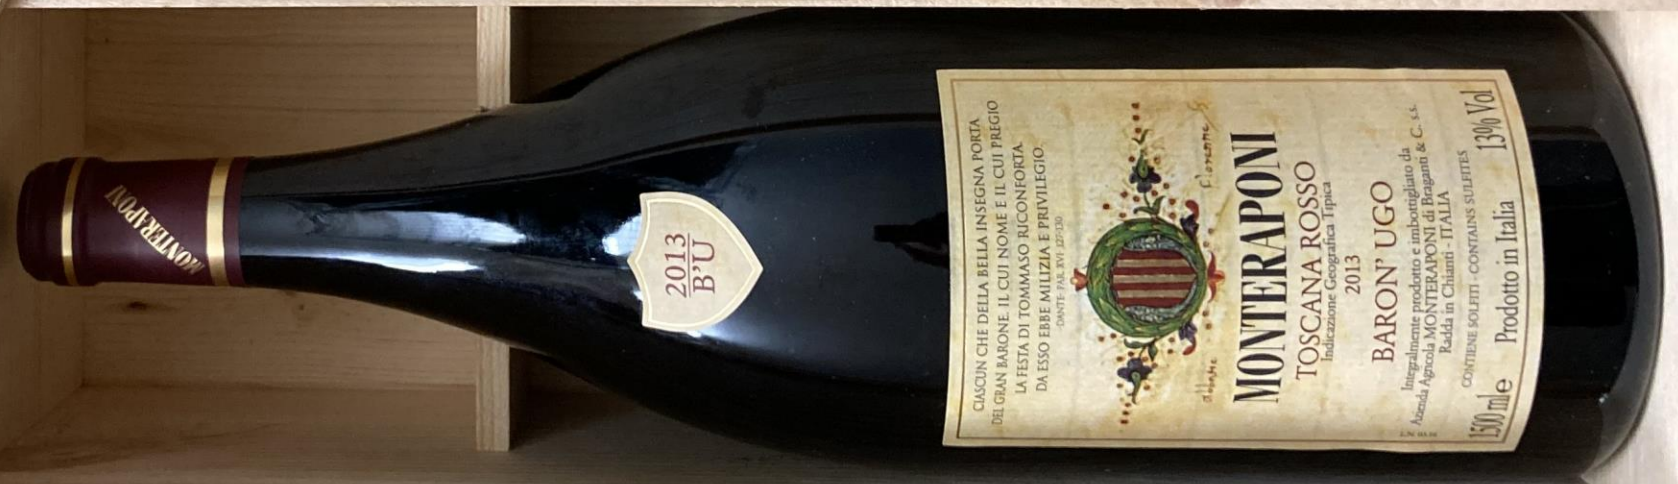

Lotto n. 94

Salvatore Ferragamo

Borsa cervo premium deer brown

Premium deer brown bag

Pandolfini
CASA D'ASTE dal 1924

per

**FONDAZIONE**
Amici di URI
ONLUS

Per gli Amici di

Ottobre 2021

RADDA IN CHIANTI

Lotto n. 95

Azienda Agricola Monteraponi

Baron'Ugo 2013 - 2 bt Mg csl (confezioni singole)

Stima indicativa 200€

CIASCUN CHE DELLA BELLA INSEGNA PORTA
DEL GRAN BARONE IL CUI NOME È IL CUI PREGIO
LA FESTA DI TOMMASO RICONFORTA
DA ESSO EBBERE MILIZIA E PRIVILEGIO
DONTE PAL. RVI. 2010/00