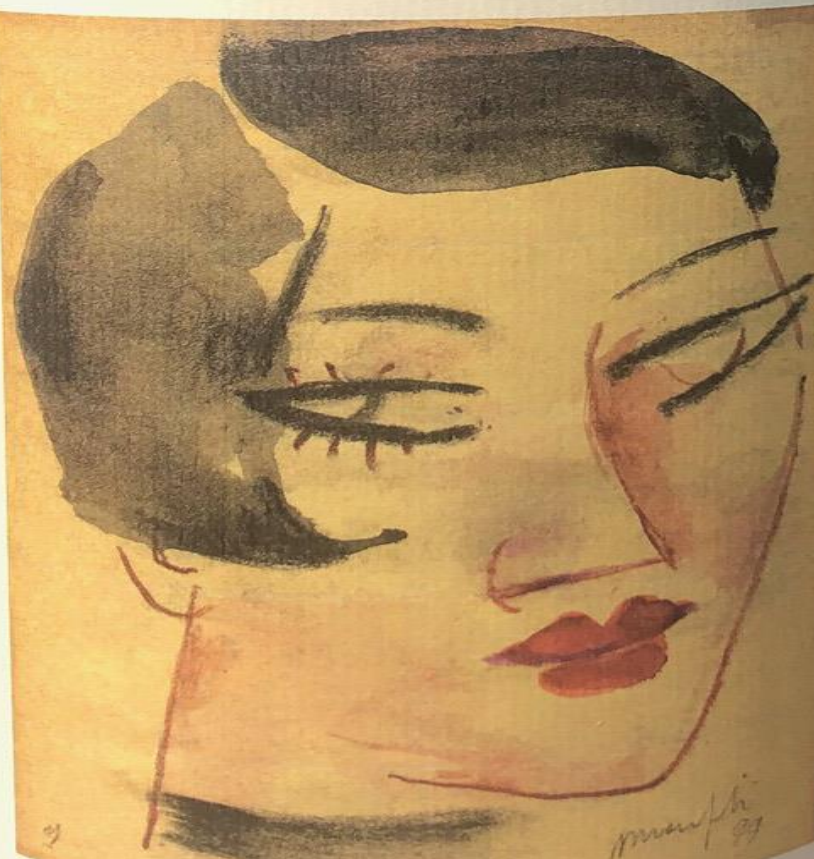

LE PERGOLE TORTE
2017

Lotto n. 78

Montevertine

Le Pergole 2017 - 1 bt DMg csl

Stima indicativa 600€

Pandolfini
CASA D'ASTE dal 1924

pec

FONDAZIONE
Amici di URI
ONLUS